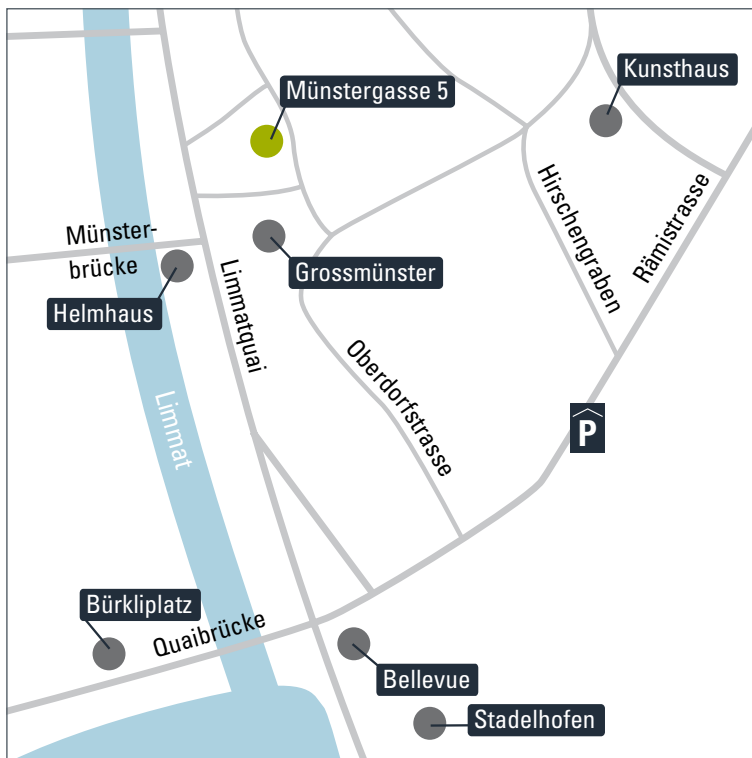

PATRICIA ZWEIFEL CONSULTING

Patricia Zweifel Consulting
Münstergasse 5, 8005 Zürich
Telefon +41 44 260 67 66
Fax +41 44 260 67 68
E-Mail office@patriciazweifel.ch

ANFAHRT

Bahn: Hauptbahnhof oder Bahnhof Stadelhofen
Tram: Linie 4 oder 15 bis Haltestelle «Helmhaus»
Auto: Parkplätze im Parkhaus «Hohe Promenade» oder «Urania»